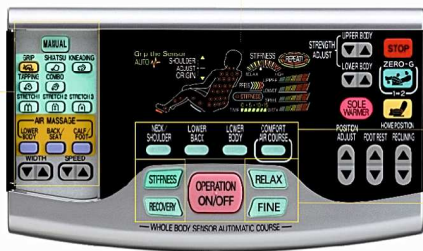

Die Massagerollen gelangen mühelos an nahezu jeden Bereich entlang der Wirbelsäule. Die Lage der Beine fördert die Blutzirkulation im Körper. Schwere Beine und Hohlkreuz gehören mit diesem Sessel der Vergangenheit an.

# Sensorsystem

Der Sensor kann Verspannungen lokalisieren, indem er Veränderungen von sensiblen Körperwerten (Puls/Hautfeuchtigkeit) feststellt und auswertet. Im Anschluss daran stellt das System ein speziell auf die Messergebnisse abgestimmtes Massageprogramm zusammen.

Entspannt

Verspannt

Die Verspannungen werden auf dem Display angezeigt.

Das Messgerät zeigt den Grad der Verspannung in Echtzeit.

# Bedienteil

Farbdisplay

Manuelle Bedienung

Automatik Programme

Sensor Programme