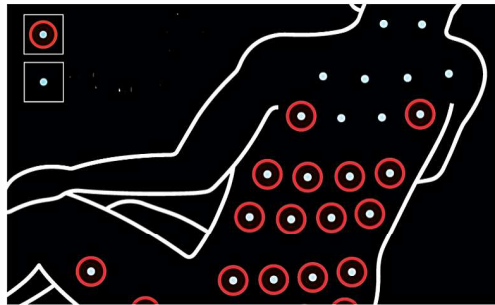

# ZERO-G Position

Entspannung mit einzigartigem Sitzkomfort. Diese besondere Sitzposition wurde speziell für die Massage entwickelt und passt sich perfekt der Körperform an. Der Lendenwirbelbereich wird optimal gestützt und somit entlastet. Ein "Muss" für totale Entspannung und Massage.

Die Massagerollen gelangen mühelos an nahezu jeden Bereich entlang der Wirbelsäule. Die Lage der Beine fördert die Blutzirkulation im Körper. Schwere Beine und Hohlkreuz gehören mit diesem Sessel der Vergangenheit an.

# Sensorsystem

Der Sensor kann Verspannungen lokalisieren, indem er Veränderungen von sensiblen Körperwerten (Puls/Hautfeuchtigkeit) feststellt und auswertet. Im Anschluss daran stellt das System ein speziell auf die Messergebnisse abgestimmtes Massageprogramm zusammen.

Entspannt

Verspannt

Die Verspannungen werden auf dem Display angezeigt.

Das Messgerät zeigt den Grad der Verspannung in Echtzeit.